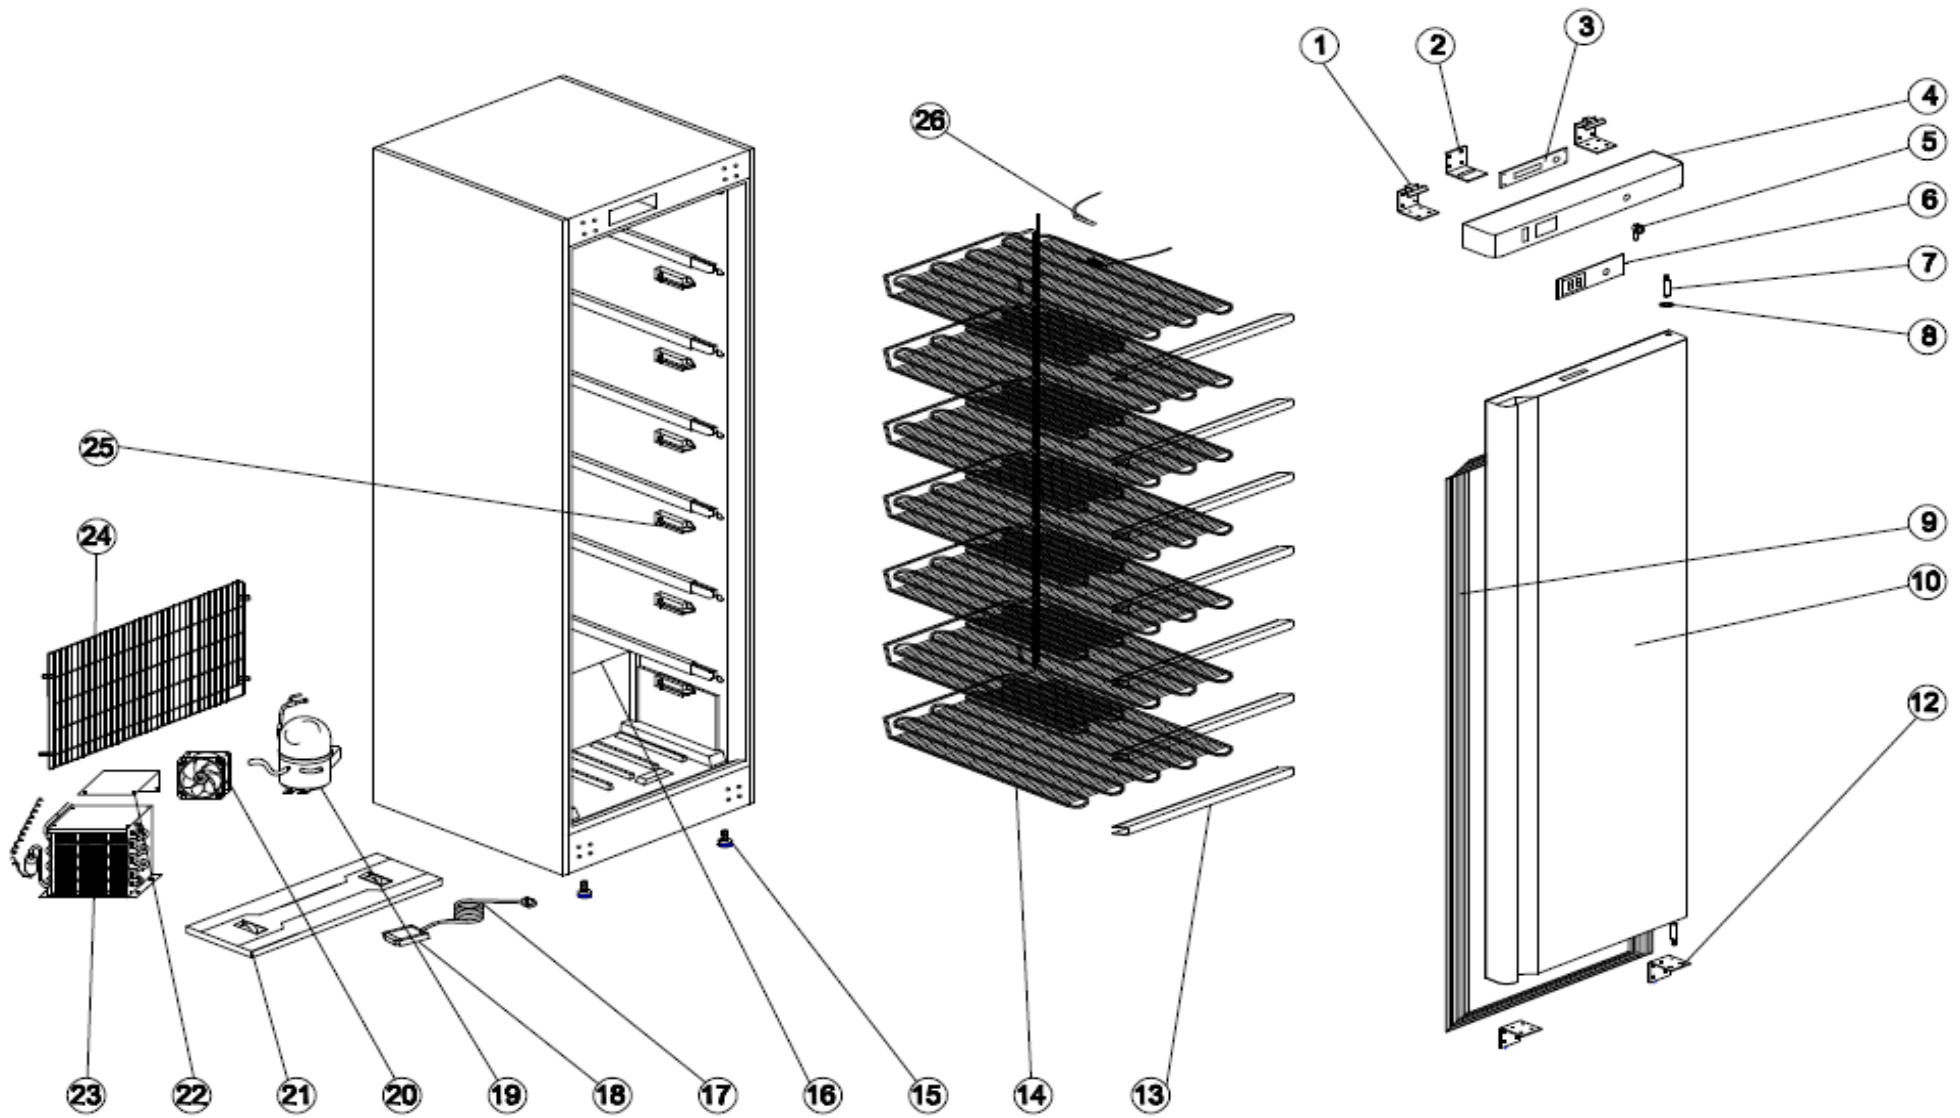

[Exploded diagram and spare parts list](#)

CD615

For machines with refrigerant R600a

[Click](#)

For machines with refrigerant R134a

[Click](#)

Machine	Explode	Code	Description
CD615 - Upright Freezer White - 600Ltr	1	AD037	Up Hinge
CD615 - Upright Freezer White - 600Ltr	2	AD027	Lock Hook
CD615 - Upright Freezer White - 600Ltr	4	AG192	Front Panel
CD615 - Upright Freezer White - 600Ltr	5	AD028	Lock
CD615 - Upright Freezer White - 600Ltr	6	AB363	Thermostat
CD615 - Upright Freezer White - 600Ltr	7	AD026	Hinge Axis
CD615 - Upright Freezer White - 600Ltr	8	AB354	Bushing
CD615 - Upright Freezer White - 600Ltr	9	AD025	Gasket
CD615 - Upright Freezer White - 600Ltr	10		Door
CD615 - Upright Freezer White - 600Ltr	12	AD013	Down Hinge
CD615 - Upright Freezer White - 600Ltr	13		Evaporator Support
CD615 - Upright Freezer White - 600Ltr	14		Evaporator
CD615 - Upright Freezer White - 600Ltr	15	AF885	Feet (Set Of 4)
CD615 - Upright Freezer White - 600Ltr	16		Body
CD615 - Upright Freezer White - 600Ltr	17		Plug
CD615 - Upright Freezer White - 600Ltr	18	AA691	Junction Box
CD615 - Upright Freezer White - 600Ltr	19	AG015	Compressor (R600a)
CD615 - Upright Freezer White - 600Ltr	20	AB339	Condenser Fan
CD615 - Upright Freezer White - 600Ltr	21	AD035	Unite Board
CD615 - Upright Freezer White - 600Ltr	22	AD022	Fan Support
CD615 - Upright Freezer White - 600Ltr	23	AD006	Condenser
CD615 - Upright Freezer White - 600Ltr	24		Unite Room Grills
CD615 - Upright Freezer White - 600Ltr	25	AD015	Evaporator Fixer
CD615 - Upright Freezer White - 600Ltr	26	AC614	Sensor