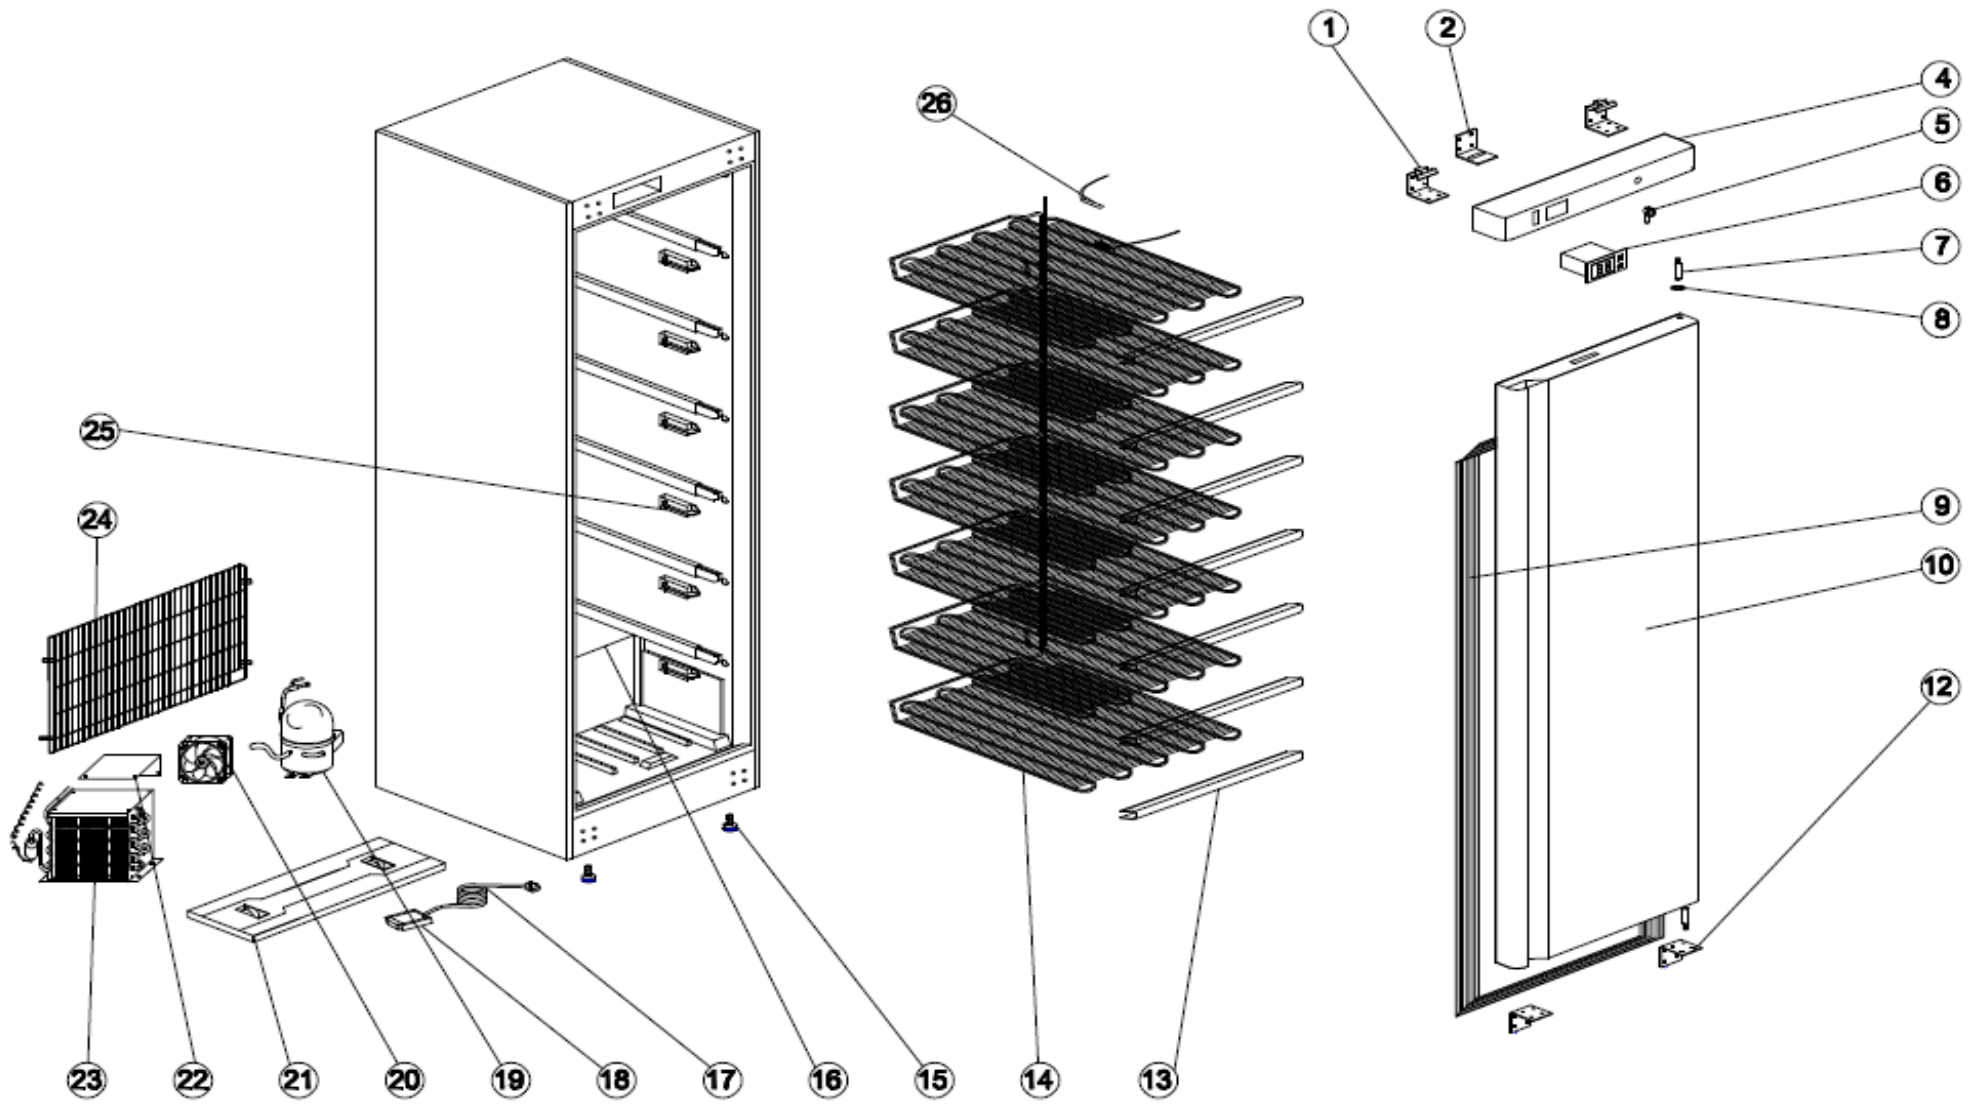

[Exploded diagram and spare parts list](#)

CD615

For machines with refrigerant R600a

[Click](#)

For machines with refrigerant R134a

[Click](#)

Machine	Explode	Code	Description
CD615 - Upright Freezer White - 600Ltr	1	AD037	Up Hinge
CD615 - Upright Freezer White - 600Ltr	2	AD027	Lock Hook
CD615 - Upright Freezer White - 600Ltr	4	AG192	Front Panel
CD615 - Upright Freezer White - 600Ltr	5	AD028	Lock
CD615 - Upright Freezer White - 600Ltr	6	AB363	Thermostat
CD615 - Upright Freezer White - 600Ltr	7	AD026	Hinge Axis
CD615 - Upright Freezer White - 600Ltr	8	AB354	Bushing
CD615 - Upright Freezer White - 600Ltr	9	AD025	Gasket
CD615 - Upright Freezer White - 600Ltr	10		Door
CD615 - Upright Freezer White - 600Ltr	12	AD013	Down Hinge
CD615 - Upright Freezer White - 600Ltr	13		Evaporator Support
CD615 - Upright Freezer White - 600Ltr	14		Evaporator
CD615 - Upright Freezer White - 600Ltr	15	AF885	Feet (Set Of 4)
CD615 - Upright Freezer White - 600Ltr	16		Body
CD615 - Upright Freezer White - 600Ltr	17		Plug
CD615 - Upright Freezer White - 600Ltr	18	AA691	Junction Box
CD615 - Upright Freezer White - 600Ltr	19	AG015	Compressor (R600a)
CD615 - Upright Freezer White - 600Ltr	20	AB339	Condenser Fan
CD615 - Upright Freezer White - 600Ltr	21	AD035	Unite Board
CD615 - Upright Freezer White - 600Ltr	22	AD022	Fan Support
CD615 - Upright Freezer White - 600Ltr	23	AD006	Condenser
CD615 - Upright Freezer White - 600Ltr	24		Unite Room Grills
CD615 - Upright Freezer White - 600Ltr	25	AD015	Evaporator Fixer
CD615 - Upright Freezer White - 600Ltr	26	AC614	Sensor